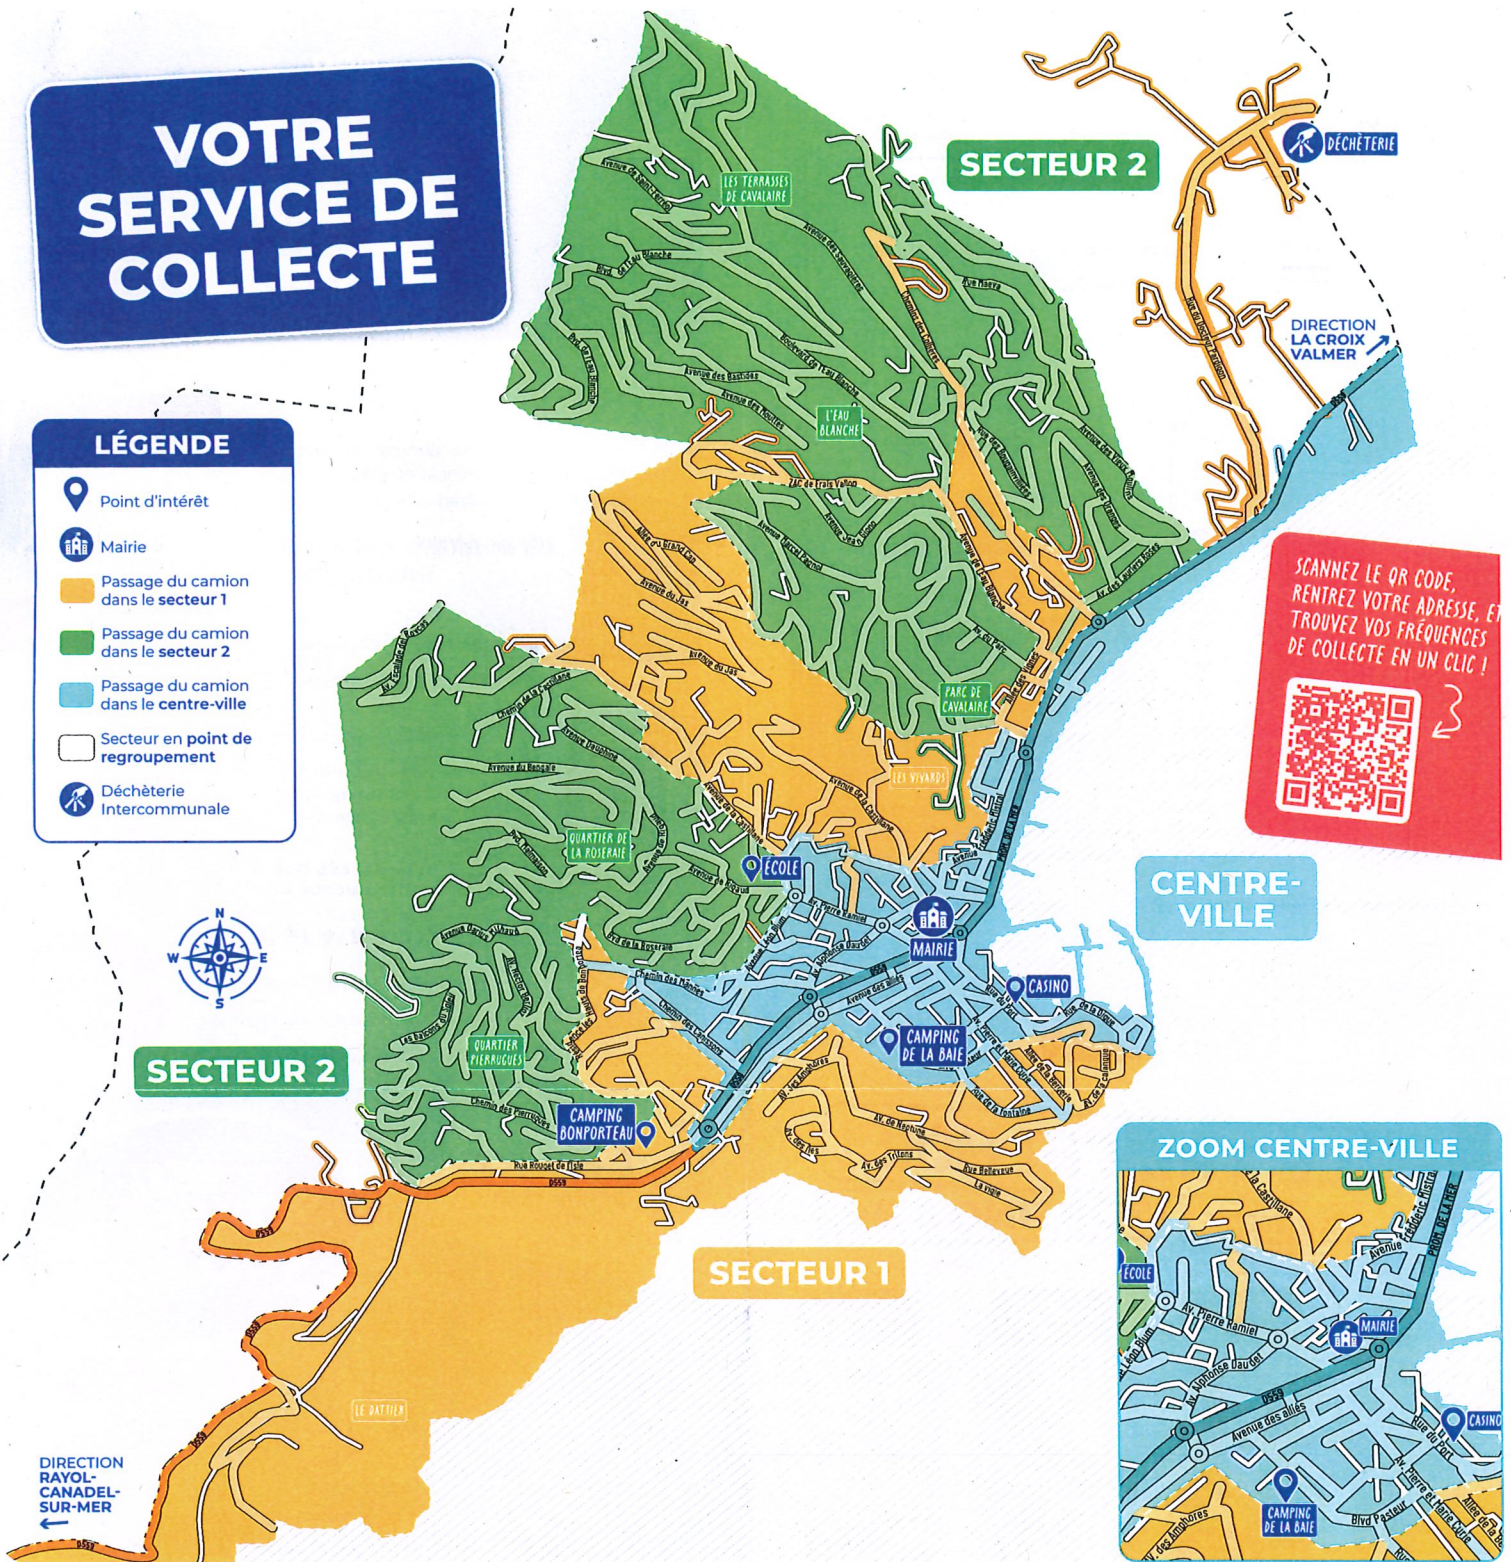

VOTRE SERVICE DE COLLECTE

LÉGENDE

-  Point d'intérêt
-  Mairie
-  Passage du camion dans le secteur 1
-  Passage du camion dans le secteur 2
-  Passage du camion dans le centre-ville
-  Secteur en point de regroupement
-  Déchèterie Intercommunale

CENTRE-VILLE

ZOOM CENTRE-VILLE

CENTRE-VILLE

ORDURES MÉNAGÈRES

à partir de 5h
TOUTE L'ANNÉE
Tous les jours

RECYCLABLES

à partir de 5h

NOVEMBRE À MARS	AVRIL À OCTOBRE
Lundi, mardi, jeudi et samedi	Tous les jours

à partir de 5h

NOVEMBRE À MARS	AVRIL À OCTOBRE
Mardi et samedi	Mardi, jeudi et samedi

VERRE

à partir de 7h

NOVEMBRE À MARS	AVRIL À OCTOBRE
Mardi	Mardi et samedi

SECTEUR 2

ORDURES MÉNAGÈRES

à partir de 5h
TOUTE L'ANNÉE
Lundi et vendredi

RECYCLABLES

à partir de 5h

NOVEMBRE À MARS	AVRIL À OCTOBRE
Lundi	Lundi et vendredi

VERRE

à partir de 7h

NOVEMBRE À MARS	AVRIL À OCTOBRE
Semaines paires jeudi	Jeudi